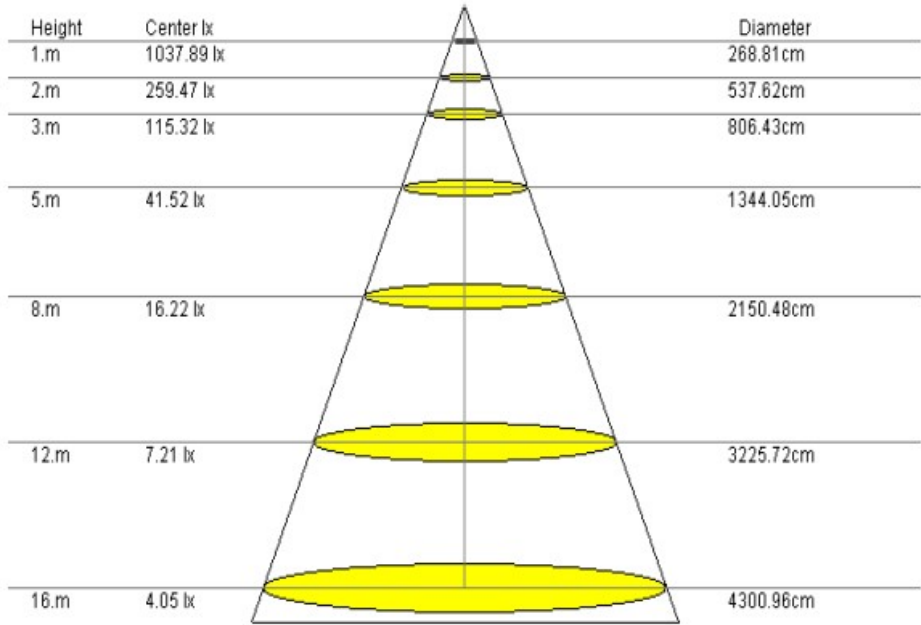

## Dimensions

## Ordering Guide

Example: PST5-Solar-50W3CCTBK

## Testing Data